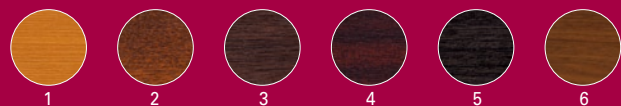

Štandardné dekóry dreva

1 Oregon IV	4 Mahagón
2 Zlatý dub	5 Bahenný dub
3 Dub	6 Orech

Vďaka ďalším dekórom, farebným fóliám a acrylcolorovým farbám na požiadanie.

Váš GEALAN partner Vám rád poradí:

Štandardné acrylcolorové farby