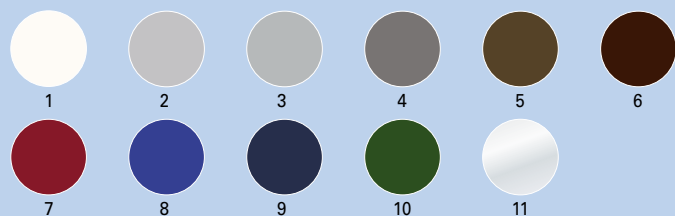

Štandardné dekóry dreva

1 Oregon IV	4 Mahagón
2 Zlatý dub	5 Bahenný dub
3 Dub	6 Orech

Vďaka ďalším dekórom, farebným fóliám a acrylcolorovým farbám na požiadanie.

Váš GEALAN partner Vám rád poradí:

Štandardné acrylcolorové farby

1 Krémová biela / RAL 9001	5 Sépiová hnedá / RAL 8014	9 Oceľová modrá / RAL 5011
2 Achátová šedá / RAL 7038	6 Čiernohnedá 02	10 Machová zelená / RAL 6005
3 Okenná šedá / RAL 7040	7 Červenohnedá / RAL 3011	11 Strieborná
4 Bridlicová šedá / RAL 7015	8 Ultramarínová modrá / RAL 5002	