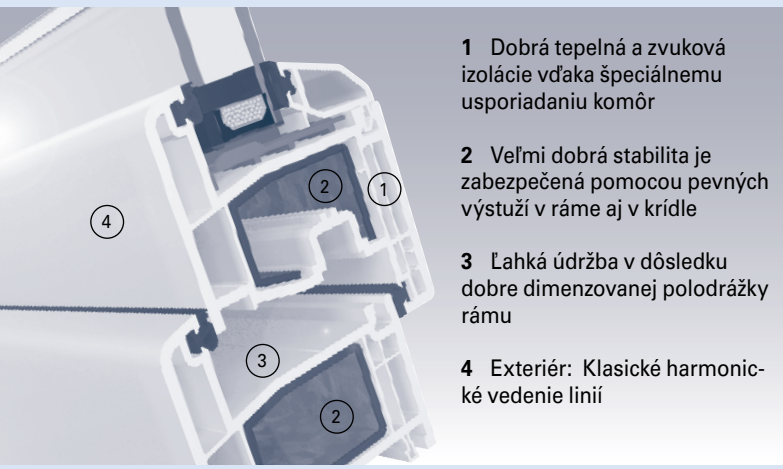

Technika

Stavebná hĺbka 74 mm a inteligentná geometria profilu umožňujú použiť v systéme GEALAN S 8000 IQ do profilov veľké výstuže. Tie sú predpokladom pre výrobu veľkých okenných prvkov s veľkou stabilitou, ktoré odolajú vysokému zaťaženiu vetrom. Okná zo systému S 8000 IQ okrem toho presvedčia aj dobrými hodnotami tepelnej a zvukovej izolácie. Vnútrotná hladká polodrážka rámu bez výstupku, v ktorom sa držia nečistoty uľahčuje čistenie okna v tejto oblasti. Kto chce zároveň zabrániť tvorbe plesní a dlhodobo zlepšiť klímu v miestnosti, rozhodne sa navyše pre patentovaný vetrací systém GECCO (GEALAN CLIMA CONTROL).

Viac informácií na: www.gealan.de

1. 1 Dobrá tepelná a zvuková izolácie vďaka špeciálnemu usporiadaniu komôr
2. 2 Veľmi dobrá stabilita je zabezpečená pomocou pevných výstuží v ráme aj v krídle
3. 3 Ľahká údržba v dôsledku dobre dimenzovanej polodrážky rámu
4. 4 Exteriér: Klasické harmonické vedenie línií