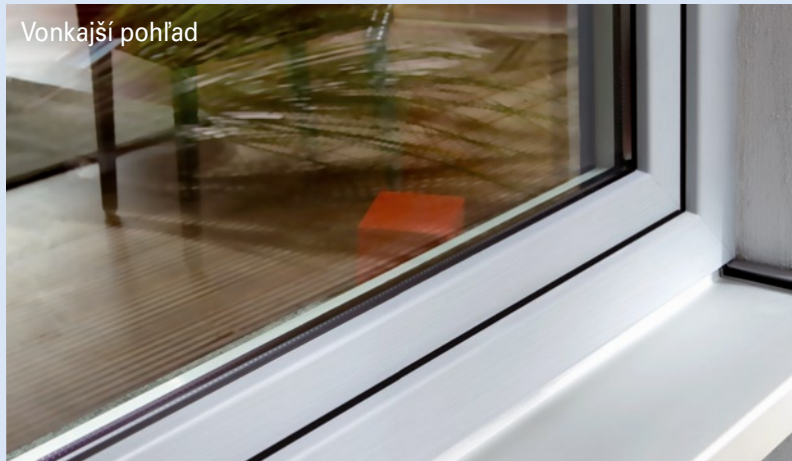

klasický
harmonický
stabilný
dobře sa čistí
spoľahlivý

komfortný &
spoľahlivý

Vnútrotný pohľad

Vonkajší pohľad

Dizajn

Harmónia medzi oknom a fasádou hrá v modernej architektúre dôležitú úlohu. Systém GEALAN S 8000 IQ umožňuje inteligentnou geometriou profilov výrobu rôznych veľkostí okien. Tým je možné presadiť bez problémov náročné architektonické požiadavky bez technických kompromisov. Zvlášť plošne odsadené vyhotovenie s klasickou vodiacou líniou zdôrazňuje eleganciu a estetiku stvárnenia a presvedčuje charakteristickou harmóniou vzhľadu a funkcie.

Technika

Stavebná hĺbka 74 mm a inteligentná geometria profilu umožňujú použiť v systéme GEALAN S 8000 IQ do profilov veľké výstuže. Tie sú predpokladom pre výrobu veľkých okenných prvkov s veľkou stabilitou, ktoré odolajú vysokému zaťaženiu vetrom. Okná zo systému S 8000 IQ okrem toho presvedčia aj dobrými hodnotami tepelnej a zvukovej izolácie. Vnútrotná hladká polodrážka rámu bez výstupku, v ktorom sa držia nečistoty uľahčuje čistenie okna v tejto oblasti. Kto chce zároveň zabrániť tvorbe plesní a dlhodobo zlepšiť klímu v miestnosti, rozhodne sa navyše pre patentovaný vetrací systém GECCO (GEALAN CLIMA CONTROL).

Viac informácií na: www.gealan.de

- 1 Dobrá tepelná a zvuková izolácie vďaka špeciálnemu usporiadaniu komôr
- 2 Veľmi dobrá stabilita je zabezpečená pomocou pevných výstuží v ráme aj v krídle
- 3 Ľahká údržba v dôsledku dobre dimenzovanej polodrážky rámu
- 4 Exteriér: Klasické harmonické vedenie línií